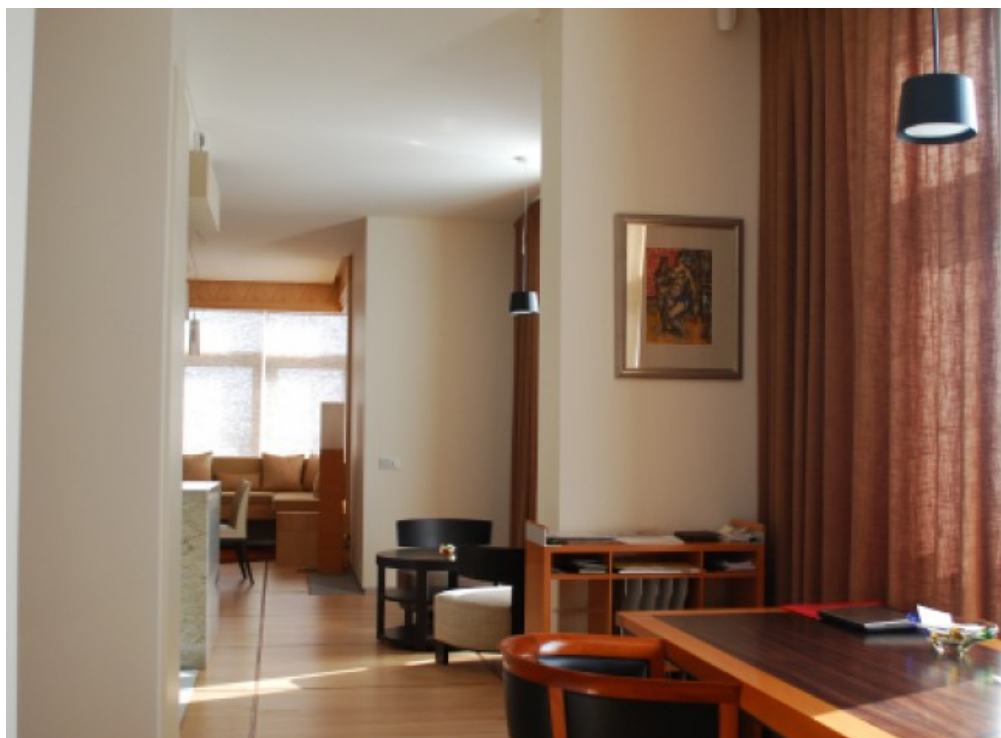

Рулонные шторы

Шторы
Jim Tompson
Megeve