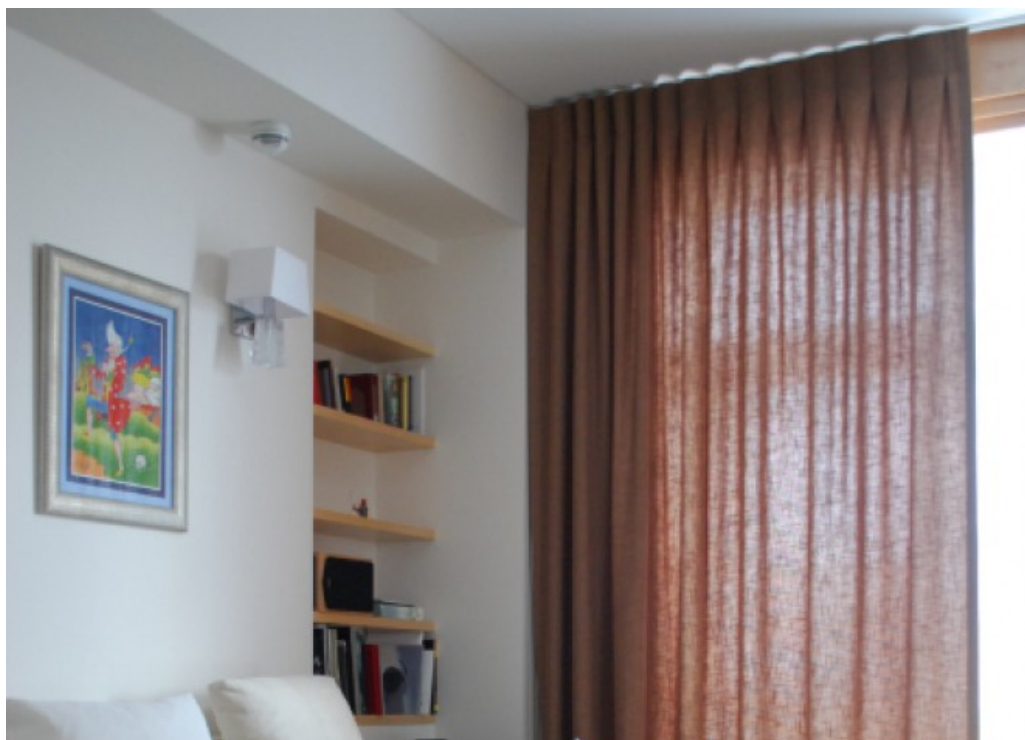

ARTEDOMO.RU

Дистрибьютор в России

АДРЕС

Россия, Москва, 109004
Причальный пр-д.,
дом. 8, корп.1, офис
620, этаж 6

ТЕЛЕФОН

+ 7 495 925 05 61

ФАКС

+ 7 495 925 05 61

E-MAIL

artedomo@artedomo.ru

Шторы
Jim Tompson
Megeve