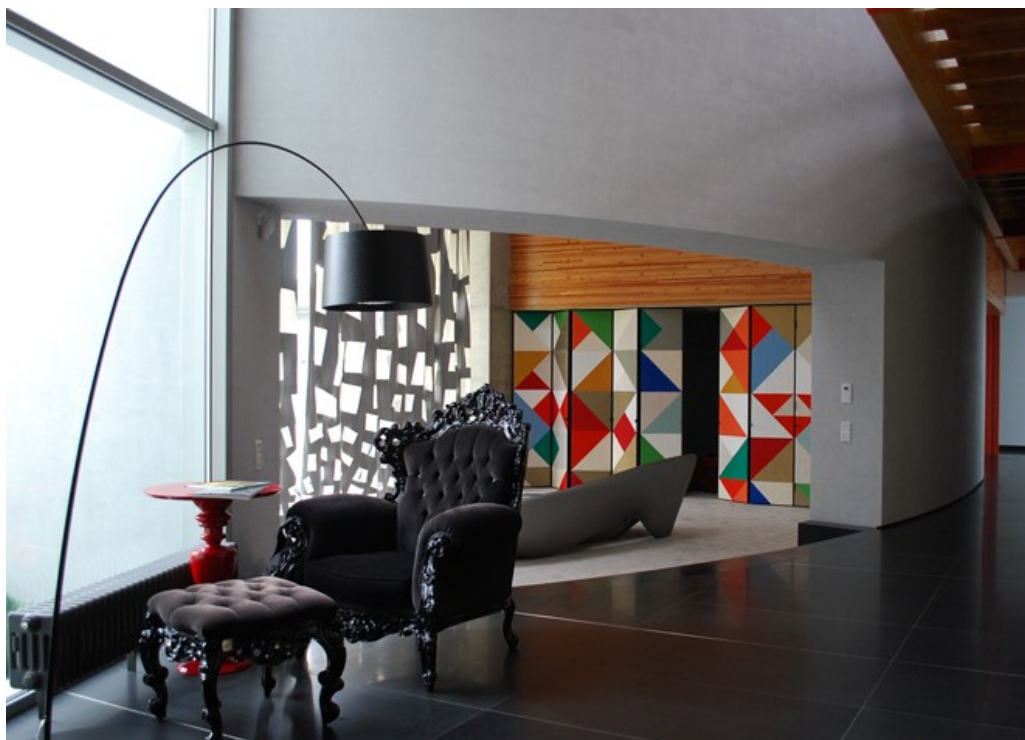

ТЕЛЕФОН

+ 7 495 925 05 61

ФАКС

+ 7 495 925 05 61

E-MAIL

artedomo@artedomo.ru

Панели "пэчворк"

Ткань: