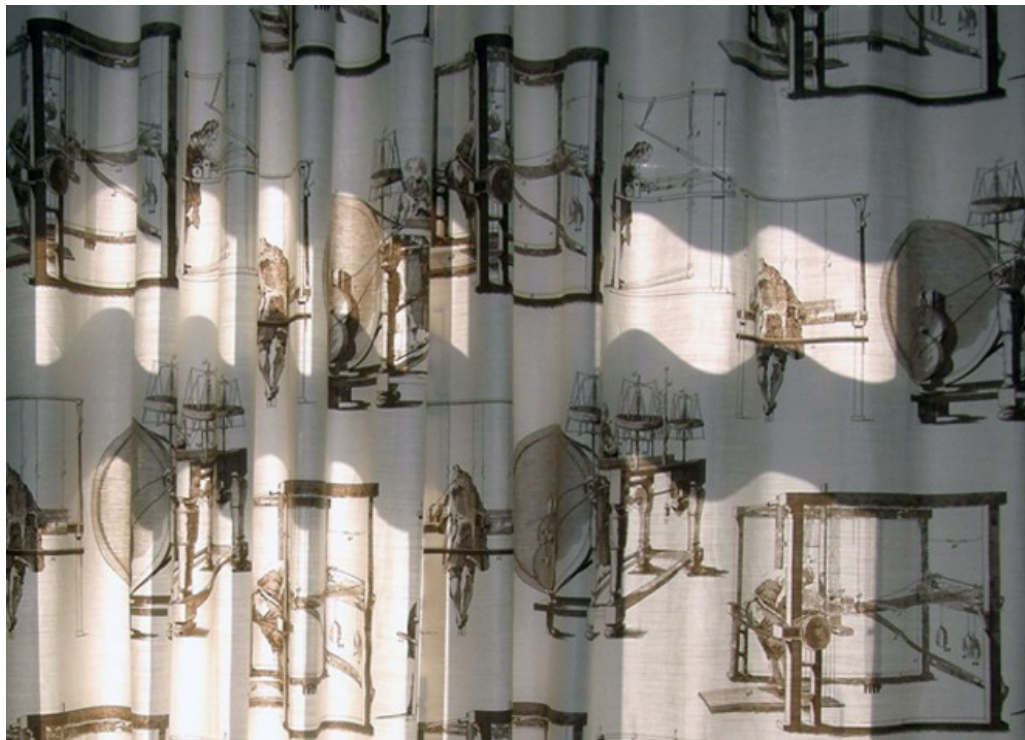

ARTEDOMO.RU

Дистрибьютор в России

АДРЕС

Россия, Москва, 109004
Причальный пр-д.,
дом. 8, корп.1, офис
620, этаж 6

ТЕЛЕФОН

+ 7 495 925 05 61

ФАКС

+ 7 495 925 05 61

E-MAIL

artedomo@artedomo.ru

Штора

Gaston y Daniela -Toiles II