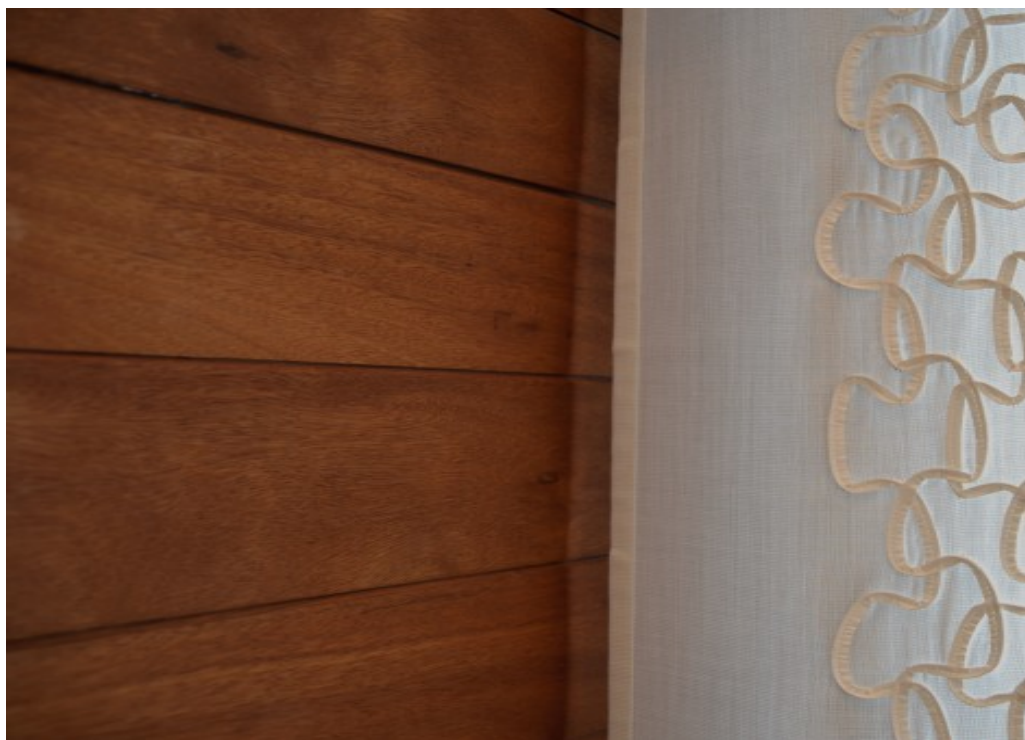

ARTEDOMO.RU

Дистрибьютор в России

АДРЕС

Россия, Москва, 109004
Причальный пр-д.,
дом. 8, корп.1, офис
620, этаж 6

ТЕЛЕФОН

+ 7 495 925 05 61

ФАКС

+ 7 495 925 05 61

E-MAIL

artedomo@artedomo.ru

Тюль Bisson Bruneel