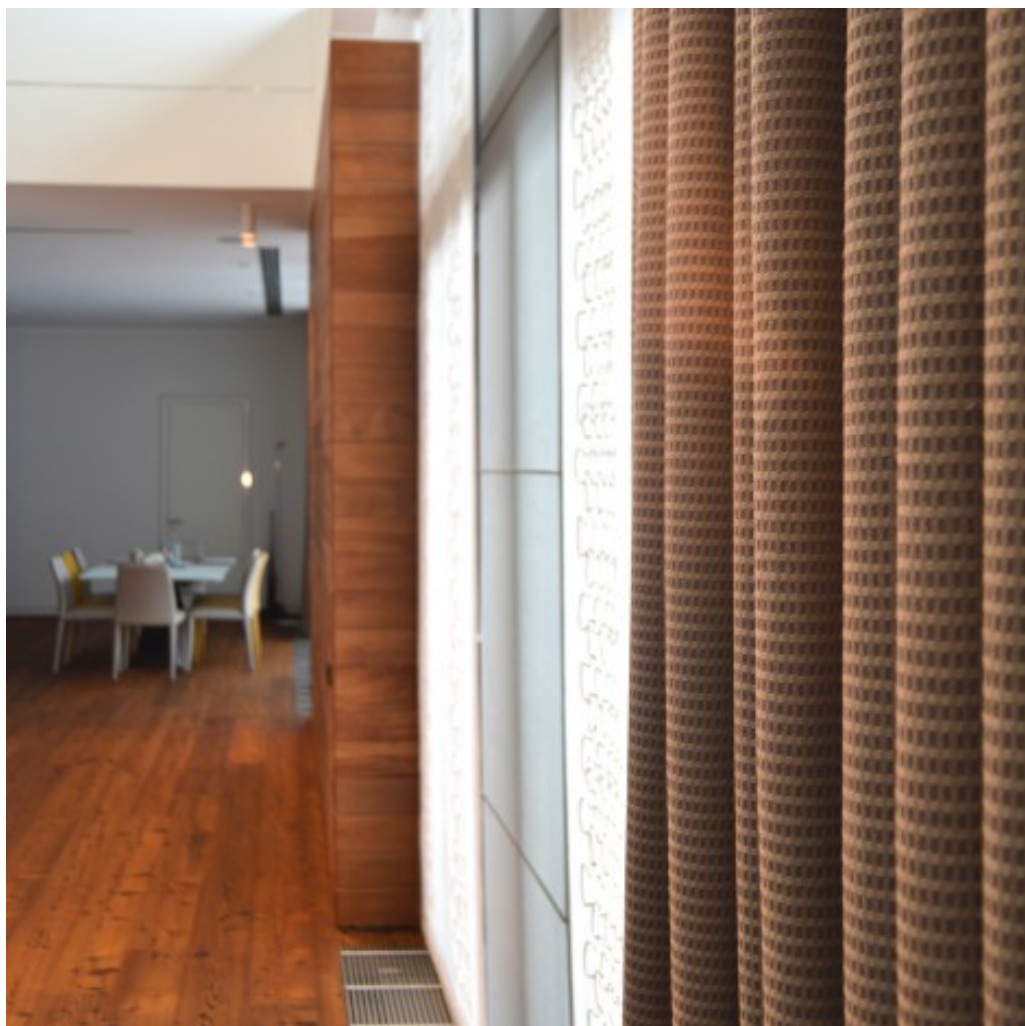

ТЕЛЕФОН

+ 7 495 925 05 61

ФАКС

+ 7 495 925 05 61

E-MAIL

artedomo@artedomo.ru

Ткань BUTE
Японские панели Bisson Bruneel

ARTEDOMO.RU