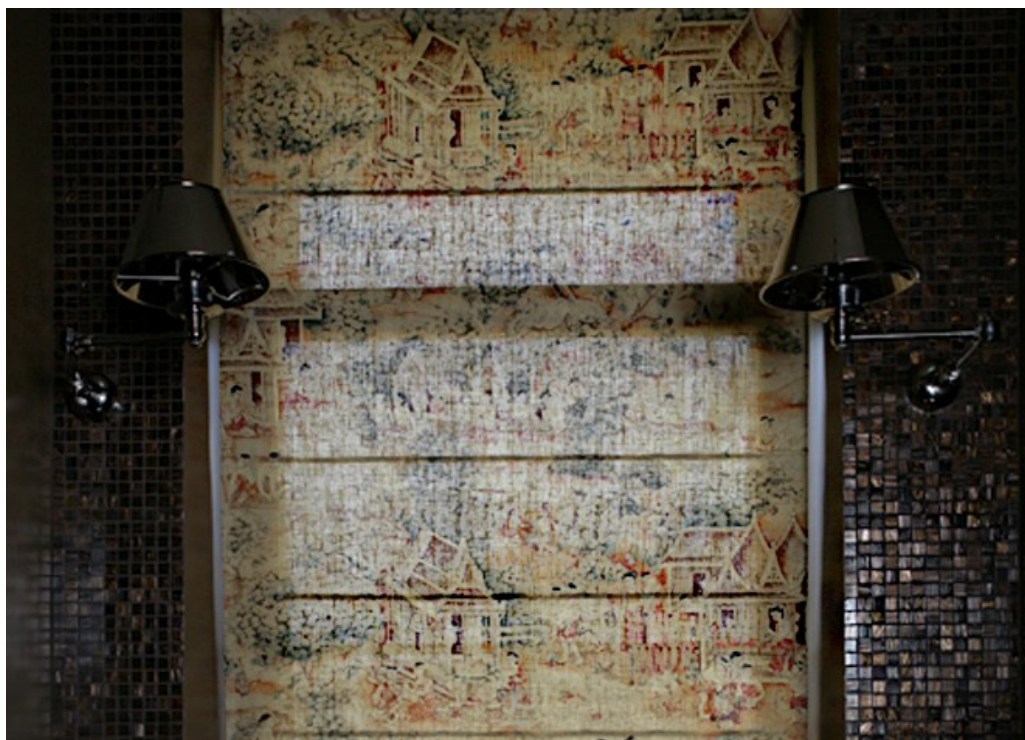

ТЕЛЕФОН

+ 7 495 925 05 61

ФАКС

+ 7 495 925 05 61

E-MAIL

artedomo@artedomo.ru

Римская штора
Jim Thompson
JIM'S DREAM

ARTEDOMO.RU