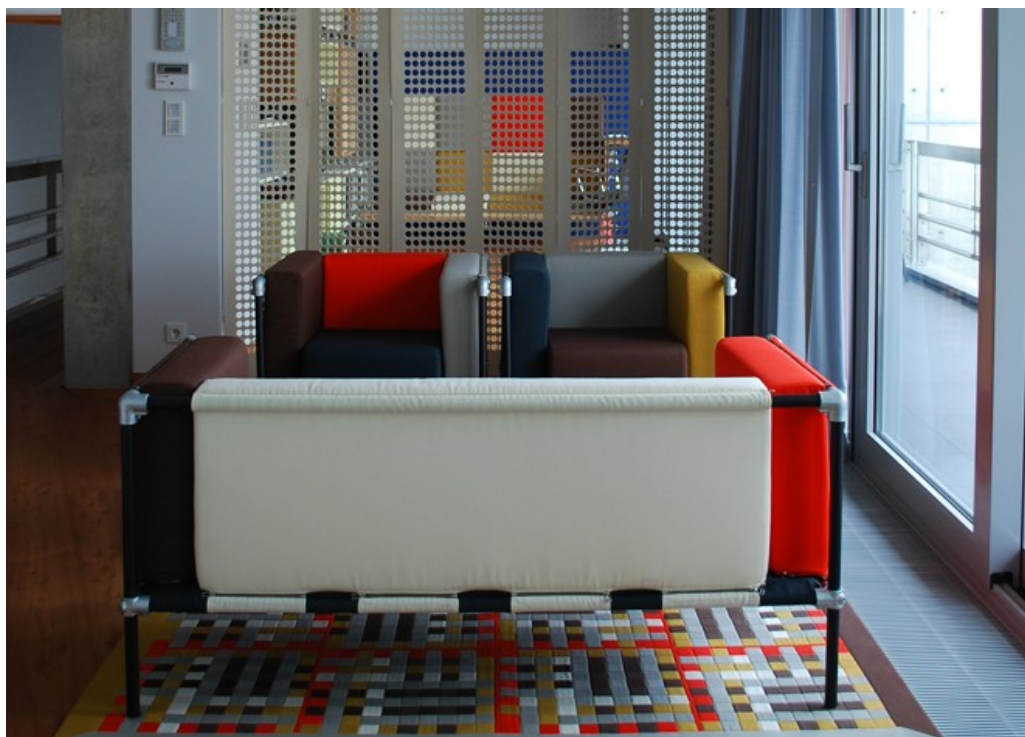

ARTEDOMO.RU

Дистрибьютор в России

АДРЕС

Россия, Москва, 109004
Причальный пр-д.,
дом. 8, корп.1, офис
620, этаж 6

ТЕЛЕФОН

+ 7 495 925 05 61

ФАКС

+ 7 495 925 05 61

E-MAIL

artedomo@artedomo.ru

Штора

Ткань:

Bisson Bruneel-Filaine

Диван малый

Ткани:

Bute-New Selkirk

Кресла Rebecca

Ткани:

Bute-New Selkirk

Фетровые панели с перфорацией AVR

Ковер

Ткани:

Bute-New Selkirk