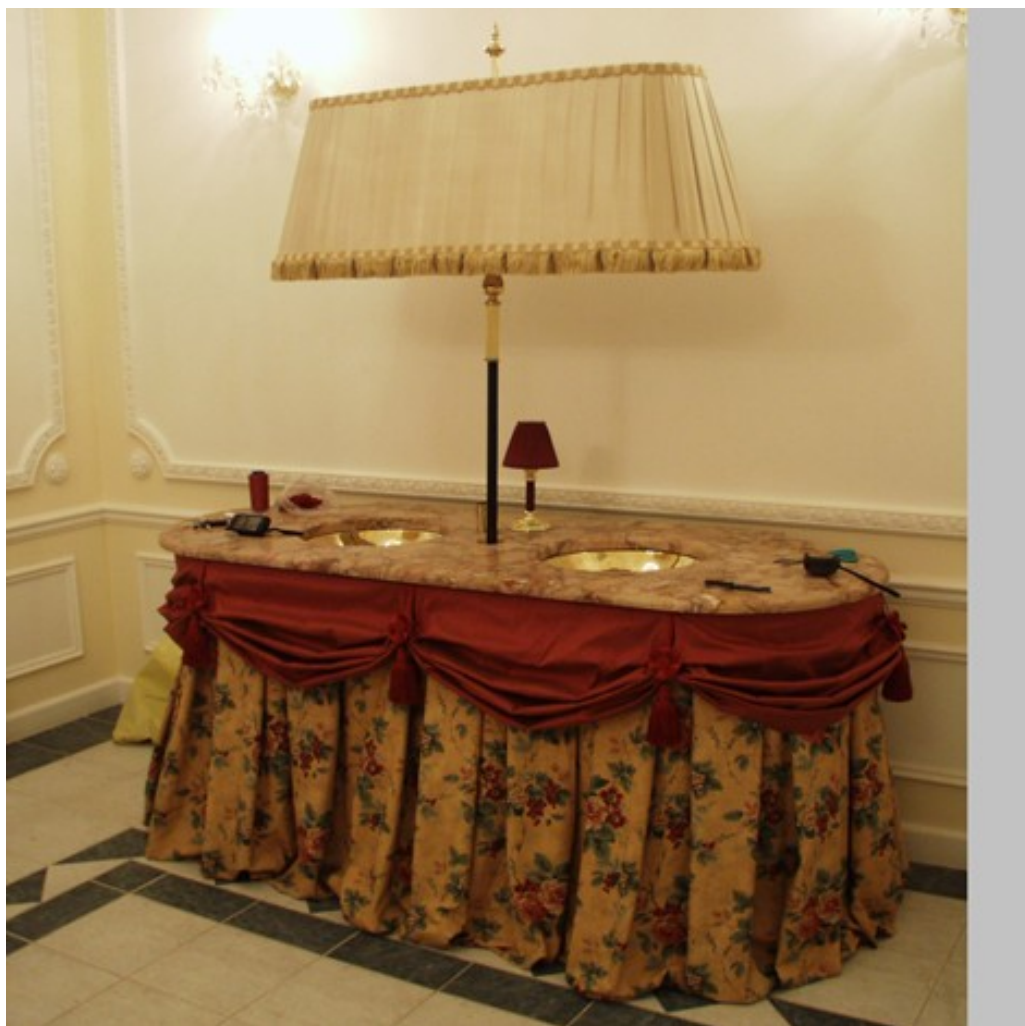

ARTEDOMO.RU

Дистрибьютор в России

АДРЕС

Россия, Москва, 109004
Причальный пр-д.,
дом. 8, корп.1, офис
620, этаж 6

ТЕЛЕФОН

+ 7 495 925 05 61

ФАКС

+ 7 495 925 05 61

E-MAIL

artedomo@artedomo.ru

Бювет
Отдела ткани
Color de Seda