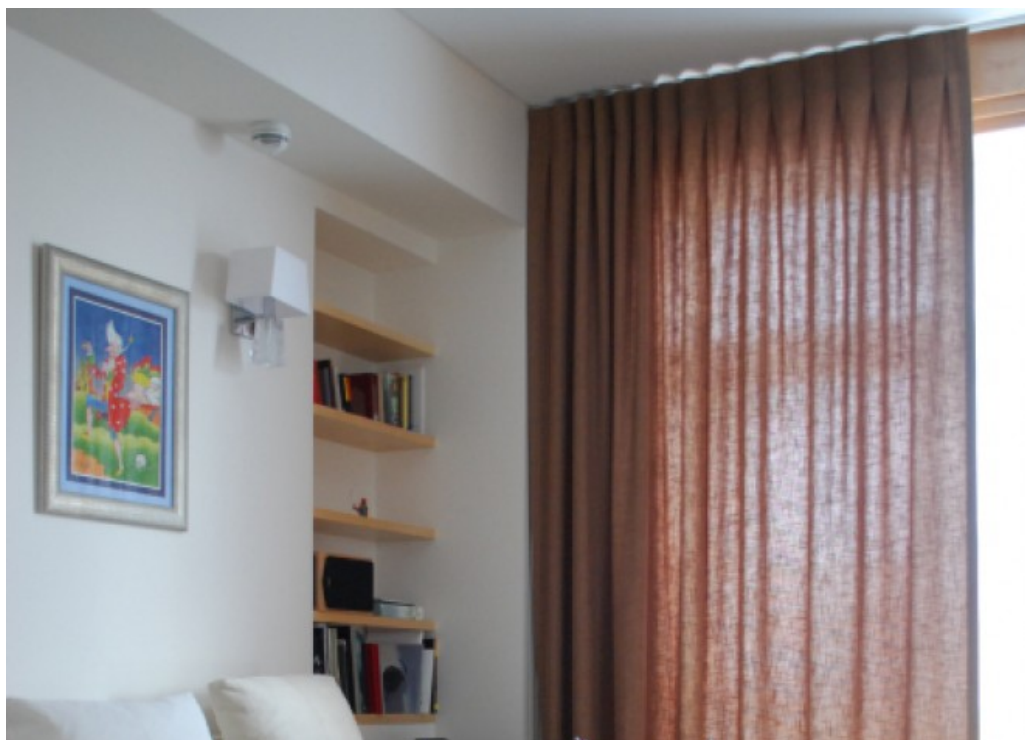

ТЕЛЕФОН

+ 7 495 925 05 61

ФАКС

+ 7 495 925 05 61

E-MAIL

artedomo@artedomo.ru

Шторы
Jim Tompson
Megeve

ARTEDOMO.RU