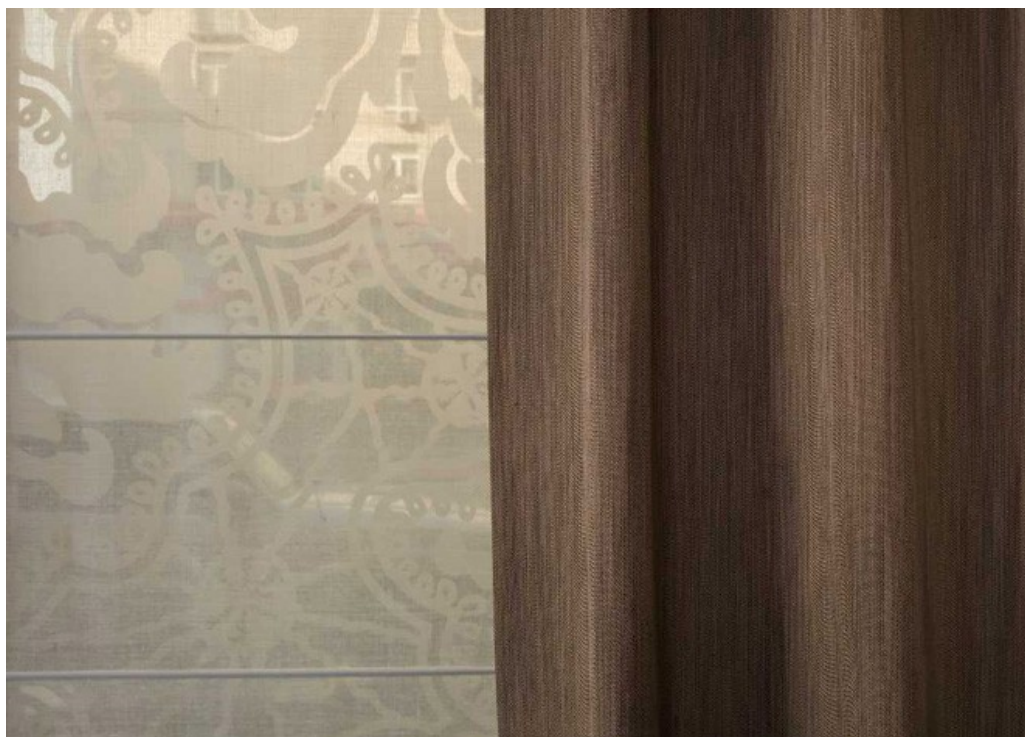

ARTEDOMO.RU

Дистрибьютор в России

АДРЕС

Россия, Москва, 109004
Причальный пр-д.,
дом. 8, корп.1, офис
620, этаж 6

ТЕЛЕФОН

+ 7 495 925 05 61

ФАКС

+ 7 495 925 05 61

E-MAIL

artedomo@artedomo.ru

Шторы
Jim Thompson IZMIR
Тюль
DRT
коллекция FIL-A-FIL