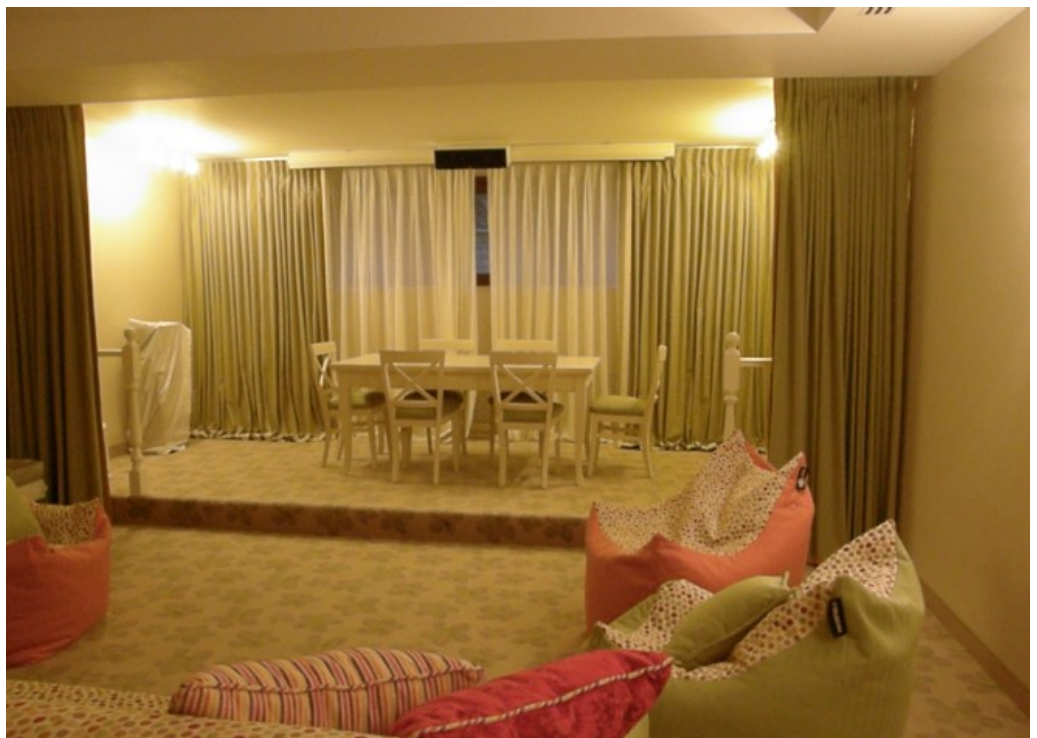

E-MAIL

artedomo@artedomo.ru