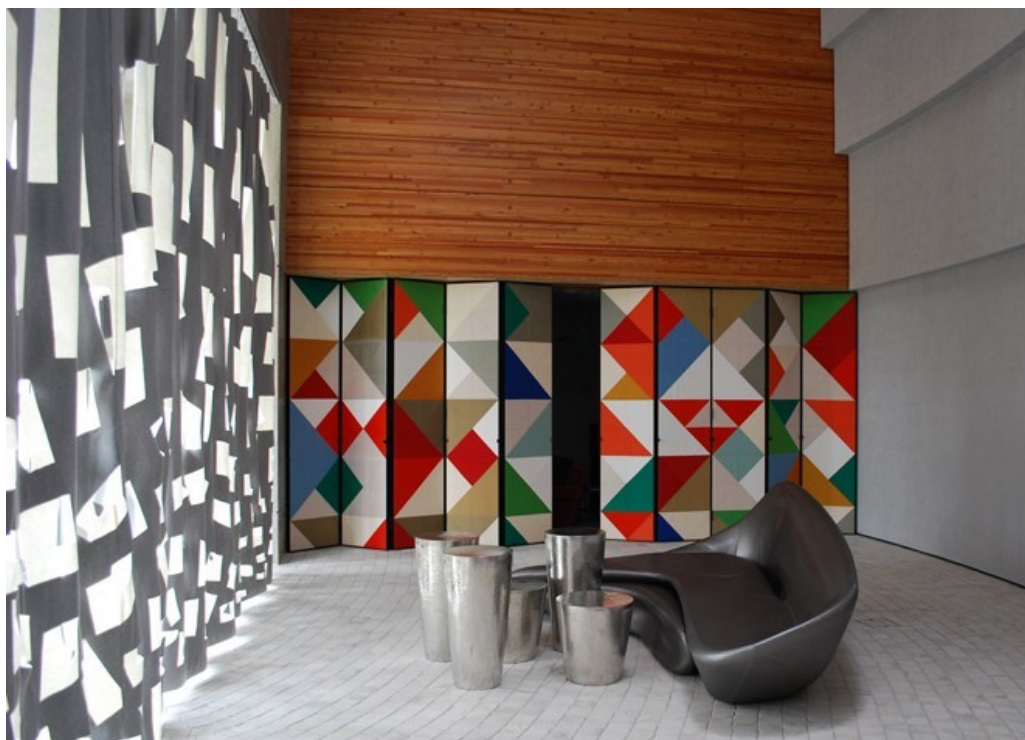

+ 7 495 925 05 61

E-MAIL

artedomo@artedomo.ru

Панели "пэчворк"

Ткань:

Jim Thompson-шелк Kaleidoscope

Штора "Ледоход"

Ткань: