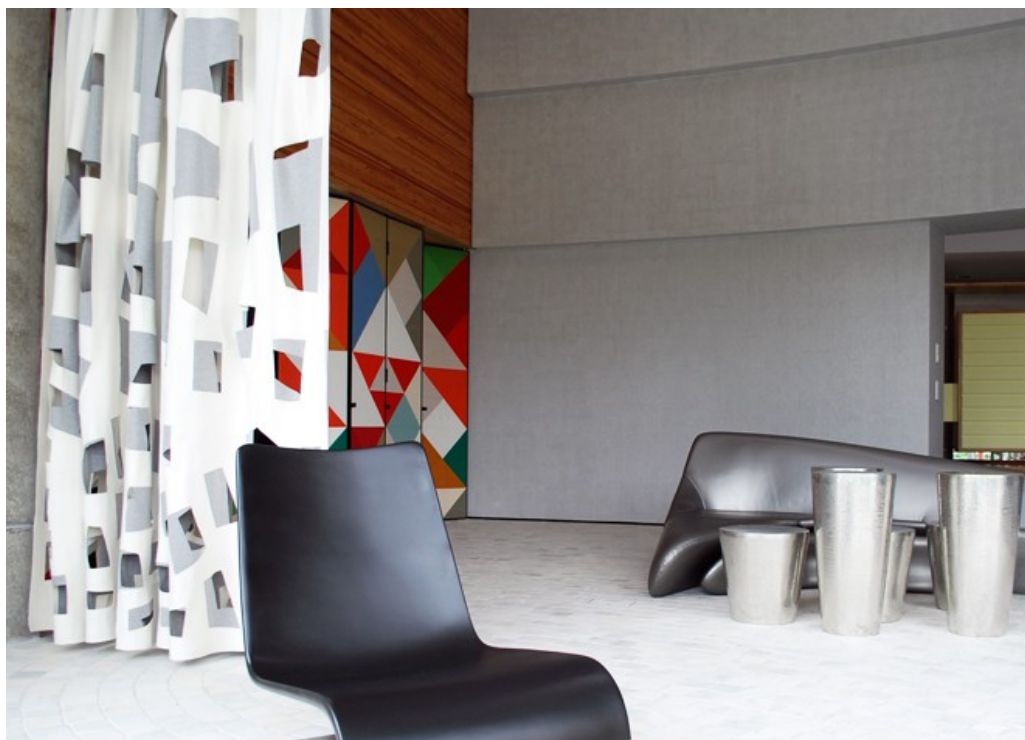

ARTEDOMO.RU

Дистрибьютор в России

АДРЕС

Россия, Москва, 109004
Причалный пр-д.,
дом. 8, корп.1, офис
620, этаж 6

ТЕЛЕФОН

+ 7 495 925 05 61

ФАКС

+ 7 495 925 05 61

E-MAIL

artedomo@artedomo.ru

Панели "пэчворк"

Ткань:

Jim Thompson-шелк Kaleydoscope

Штора "Ледоход"

Ткань:

Репе Penalver-DAY

шерсть в два слоя, перфорированная лазером