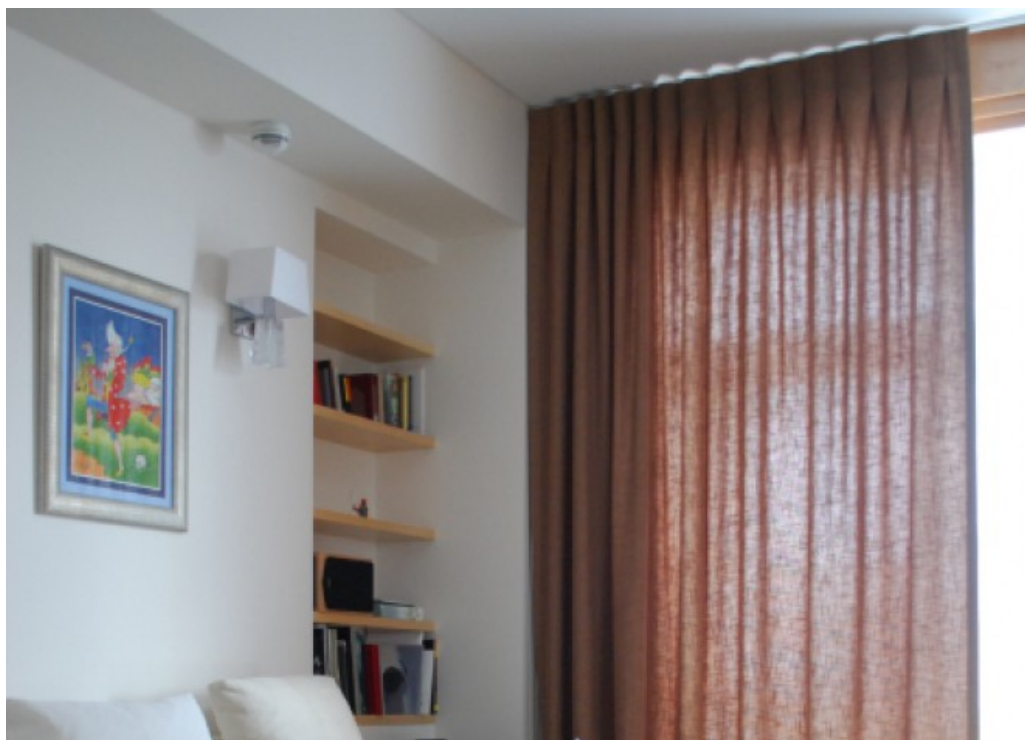

**E-MAIL**

artedomo@artedomo.ru

Шторы  
Jim Tompson  
Megeve

**ARTEDOMO.RU**

Дистрибьютор в России

**АДРЕС**

Россия, Москва, 109004  
Причальный пр-д.,  
дом. 8, корп.1, офис  
620, этаж 6

**ТЕЛЕФОН**