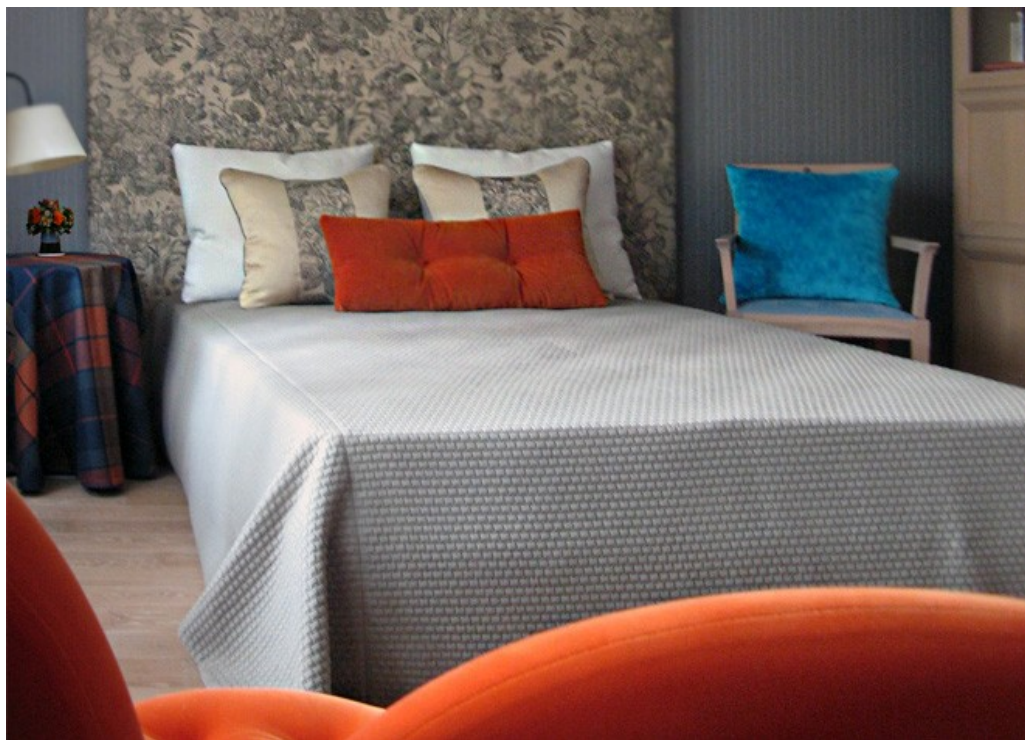

ARTEDOMO.RU

Дистрибьютор в России

АДРЕС

Россия, Москва, 109004
Причальный пр-д.,
дом. 8, корп.1, офис
620, этаж 6

ТЕЛЕФОН

+ 7 495 925 05 61

ФАКС

+ 7 495 925 05 61

E-MAIL

artedomo@artedomo.ru

Изголовье кровати

Jim Thompson - Botanica

Покрывало

Pepe Penalver

Подушки

Gaston y Daniela -Sevilla

Gaston y Daniela -Sotogrande Barbate

Jim Thompson-Ceylon