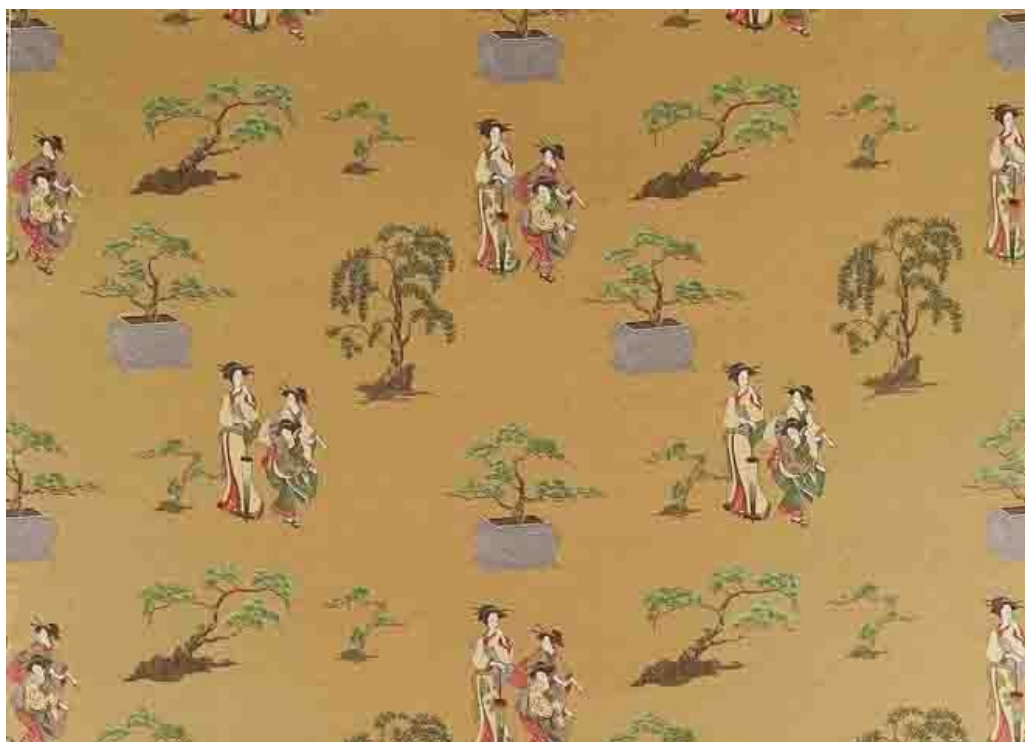

ARTEDOMO.RU

Дистрибьютор в России

АДРЕС

Россия, Москва, 109004
Причальный пр-д.,
дом. 8, корп.1, офис
620, этаж 6

ТЕЛЕФОН

+ 7 495 925 05 61

ФАКС

+ 7 495 925 05 61

E-MAIL

artedomo@artedomo.ru

издатель EQUIPO DRT
коллекция EN EL JARDIN

ткань EN EL JARDIN 112 DORE
раппорт 70 см
цвет 4 варианта

хлопок