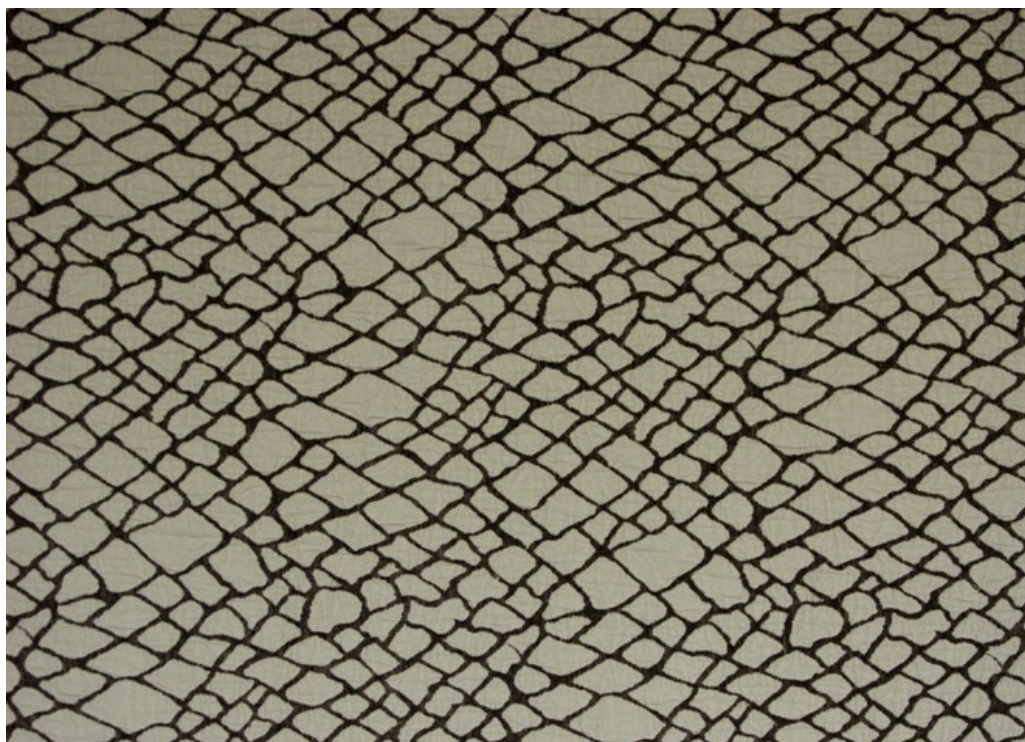

+ 7 495 925 05 61

E-MAIL

artedomo@artedomo.ru

издатель EQUIPO DRT
коллекция MASAI

ткань MASAI 266 WENGUE
раппорт 27 см
цвет 3 варианта

смесовая