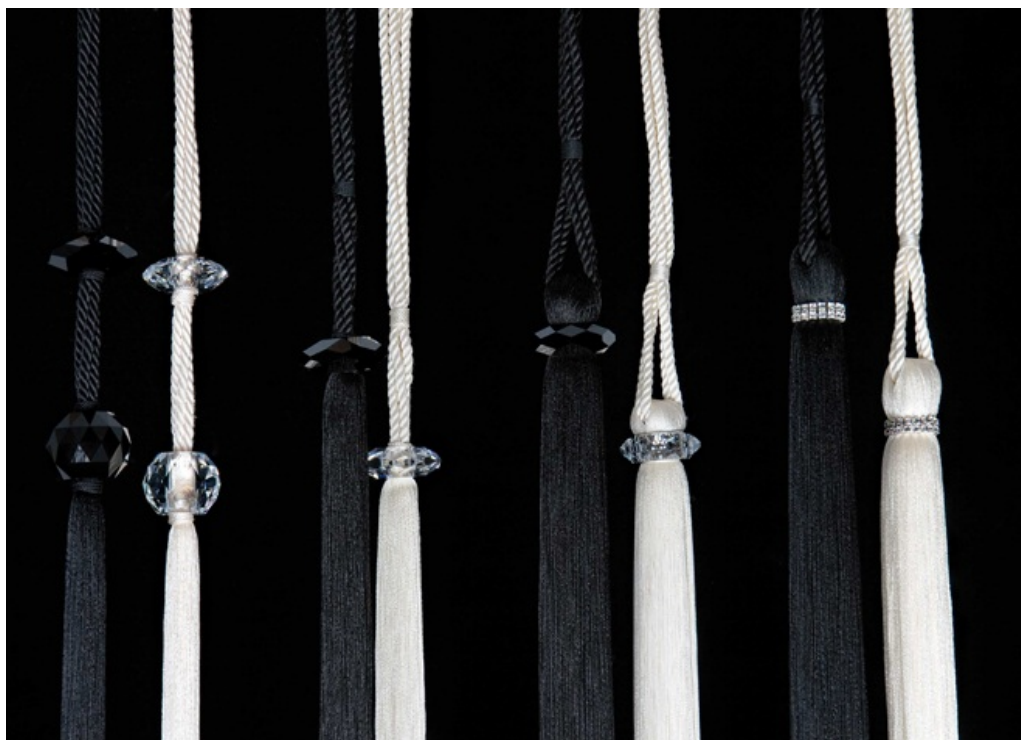

коллекция AER

аксессуары

артикул 3811

артикул 3812

артикул 3814

артикул 3815

длина 135 см

цвет 91

вискоза, стразы Swarovski

издатель COLOR DE SEDA

коллекция AER

аксессуары

артикул 3811

длина 135 см

цвет 35, 91

вискоза, стразы Swarovski